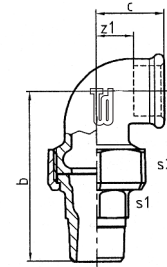

97

ISO/TS EN(UA2)

90° Kuyruklu
Düz Rakor

Ölçü	Kod	Çuval	Poşet	Kutu	Gr
SYH 1/2 "	FS00970002	250	10	80	270
GAL 1/2 "	FG00970002	250	10	80	280
SYH 3/4 "	FS00970003	150	10	50	400
GAL 3/4 "	FG00970003	150	10	50	420
SYH 1 "	FS00970004	100		40	510
GAL 1 "	FG00970004	100		40	545

Ölçü	Kod	b	c	z1	s1	s2
SYH 1/2 "	FS00970002	76	28	15	25	41
GAL 1/2 "	FG00970002					
SYH 3/4 "	FS00970003	82	33	18	31	50
GAL 3/4 "	FG00970003					
SYH 1 "	FS00970004	93	38	21	38	55
GAL 1 "	FG00970004					