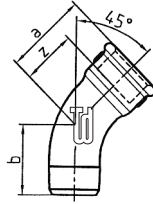

40

ISO/TS EN (G4/45°)

45° Deveboynu
(İç ve dış vidalı)

Ölçü	Kod	Çuval	Poşet	Kutu	Gr
SYH 1/2	FS00400002	500	10	180	110
GAL 1/2	FG00400002	500	10	180	115
SYH 3/4	FS00400003	200	10	100	175
GAL 3/4	FG00400003	200	10	100	180
SYH 1	FS00400004	150	10	60	280
GAL 1	FG00400004	150	10	60	295
SYH 1 1/4	FS00400005	70		30	575
GAL 1 1/4	FG00400005	70		30	605
SYH 1 1/2	FS00400006	50		25	620
GAL 1 1/2	FG00400006	50		25	655
SYH 2	FS00400007	20		12	1050
GAL 2	FG00400007	20		12	1110

Ölçü	Kod	a	b	z	z1
SYH 1/2	FS00400002	36	30	23	
GAL 1/2	FG00400002				
SYH 3/4	FS00400003	43	36	28	
GAL 3/4	FG00400003				
SYH 1	FS00400004	51	42	34	
GAL 1	FG00400004				
SYH 1 1/4	FS00400005	64	54	45	
GAL 1 1/4	FG00400005				
SYH 1 1/2	FS00400006	68	58	49	
GAL 1 1/2	FG00400006				
SYH 2	FS00400007	81	70	57	
GAL 2	FG00400007				