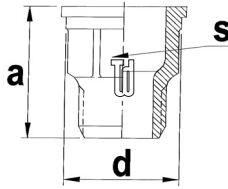

371

Düz Rakor Nipeli

Ölçü	Kod	Çuval	Poşet	Kutu	Gr
Anma Ölçüsü	Diş 374 G				
SYH 1/2 "	1	FS03710002		350	80
GAL 1/2 "	1	FG03710002		350	85
SYH 3/4 "	1	FS03710003		250	95
GAL 3/4 "	1	FG03710003		250	100
SYH 1 "	2	FS03710004		160	150
GAL 1 "	2	FG03710004		160	155
SYH 1 1/4 "	2	FS03710005		80	330
GAL 1 1/4 "	2	FG03710005		80	340
SYH 1 1/2 "	2	FS03710006		75	340
GAL 1 1/2 "	2	FG03710006		75	355
SYH 2 "	3	FS03710007		40	485
GAL 2 "	3	FG03710007		40	515

Ölçü	Kod	a	d	s		
Anma Ölçüsü	Diş 374 G					
SYH 1/2 "	1	FS03710002	40	31.8	26	6 köşe
GAL 1/2 "	1	FG03710002				6 köşe
SYH 3/4 "	1	FS03710003	42	35.8	31	6 köşe
GAL 3/4 "	1	FG03710003				6 köşe
SYH 1 "	2	FS03710004	47	41.3	38	6 köşe
GAL 1 "	2	FG03710004				6 köşe
SYH 1 1/4 "	2	FS03710005	55	52.7	47	6 köşe
GAL 1 1/4 "	2	FG03710005				6 köşe
SYH 1 1/2 "	2	FS03710006	58	58.7	53	6 köşe
GAL 1 1/2 "	2	FG03710006				6 köşe
SYH 2 "	3	FS03710007	63	73.7	65	6 köşe
GAL 2 "	3	FG03710007				6 köşe