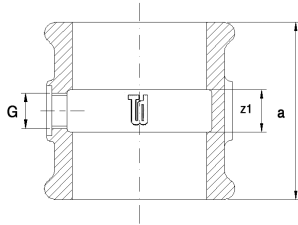

TRAKYA DÖKÜM

270DT

Doğalgaz
Test Manşonu

Ölçü	Kod	Çuval	Poşet	Kutu	Gr
SYH 1 "	FS270DT004		10	140	170

Ölçü	Kod	a	z1	G
SYH 1 "	FS270DT004	45	11	1/8 "