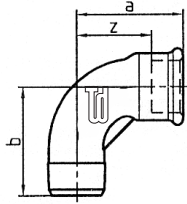

1a

ISO/TS EN (D4)

Kısa Deveboynu
(İç dış dişli)

Ölçü	Kod	Çuval	Poşet	Kutu	Gr
SYH 1/2	FS001A0002	500	10	180	120
GAL 1/2	FG001A0002	500	10	180	125
SYH 3/4	FS001A0003	200	10	100	200
GAL 3/4	FG001A0003	200	10	100	205
SYH 1	FS001A0004	150		60	330
GAL 1	FG001A0004	150		60	350
SYH 1 1/4	FS001A0005	70		30	530
GAL 1 1/4	FG001A0005	70		30	550
SYH 1 1/2	FS001A0006	50		25	705
GAL 1 1/2	FG001A0006	50		25	730
SYH 2	FS001A0007	20		12	1285
GAL 2	FG001A0007	20		12	1335

Ölçü	Code	a	b	z	z1
SYH 1/2	FS001A0002	45	45	32	
GAL 1/2	FG001A0002				
SYH 3/4	FS001A0003	50	50	35	
GAL 3/4	FG001A0003				
SYH 1	FS001A0004	63	63	46	
GAL 1	FG001A0004				
SYH 1 1/4	FS001A0005	76	76	57	
GAL 1 1/4	FG001A0005				
SYH 1 1/2	FS001A0006	85	85	66	
GAL 1 1/2	FG001A0006				
SYH 2	FS001A0007	102	102	78	
GAL 2	FG001A0007				