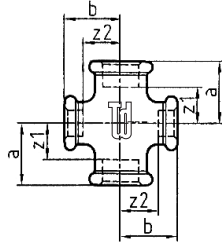

# 180R

ISO/TS EN (C1)

İnegel Kuruva

Ölçü	Kod	Çuval	Poşet	Kutu	Gr
SYH 3/4-1/2-3/4-1/2 "	FS180R3232	250		80	200
GAL 3/4-1/2-3/4-1/2 "	FG180R3232	250		80	205
SYH 1-1/2-1-1/2 "	FS180R4242	150		60	275
GAL 1-1/2-1-1/2 "	FG180R4242	150		60	285
SYH 1-3/4-1-3/4 "	FS180R4343	150		60	325
GAL 1-3/4-1-3/4 "	FG180R4343	150		60	340
SYH 1 1/4-1-1 1/4-1 "	FS180R5454	100		30	480
GAL 1 1/4-1-1 1/4-1 "	FG180R5454	100		30	515
SYH 1 1/2-1-1 1/2-1 "	FS180R6464	80		25	575
GAL 1 1/2-1-1 1/2-1 "	FG180R6464	80		25	620

Ölçü	Kod	a	b	z	z1	z2
SYH 3/4-1/2-3/4-1/2 "	FS180R3232	30	31		15	18
GAL 3/4-1/2-3/4-1/2 "	FG180R3232					
SYH 1-1/2-1-1/2 "	FS180R4242	32	34		15	21
GAL 1-1/2-1-1/2 "	FG180R4242					
SYH 1-3/4-1-3/4 "	FS180R4343	35	36		18	21
GAL 1-3/4-1-3/4 "	FG180R4343					
SYH 1 1/4-1-1 1/4-1 "	FS180R5454	40	42		21	25
GAL 1 1/4-1-1 1/4-1 "	FG180R5454					
SYH 1 1/2-1-1 1/2-1 "	FS180R6464	42	46		23	29
GAL 1 1/2-1-1 1/2-1 "	FG180R6464					